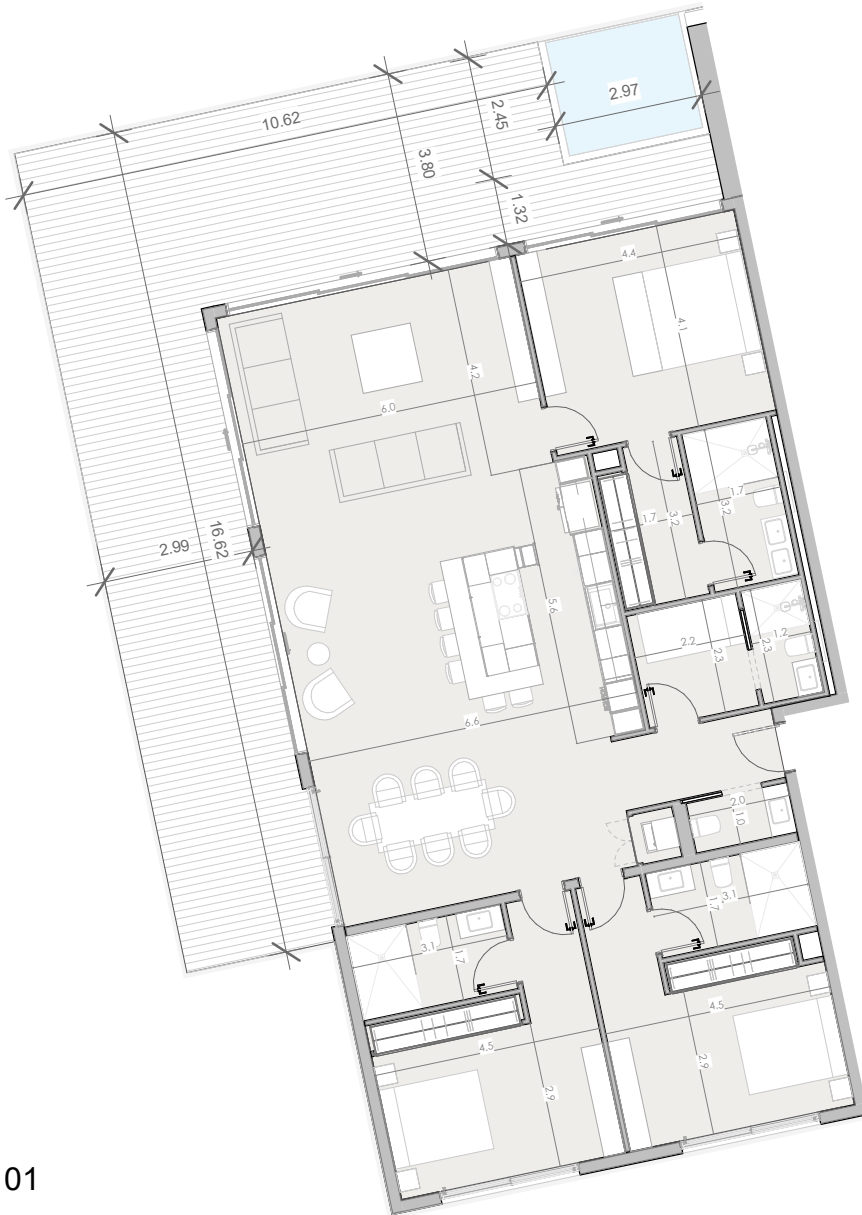

Silver Beach

BY NOVAL PROPERTIES

N

Unidad: C-101

Nivel: I

Habitaciones: 3

Area Apartamento M<sup>2</sup>: 188.8

Area De Terraza M<sup>2</sup>: 72.1