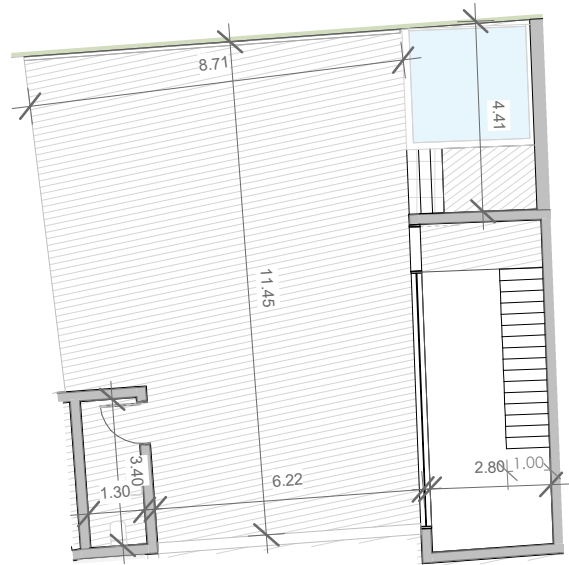

11/29/22

ESC: 1 : 175

**Silver Beach**

BY NOVAL PROPERTIES

Unidad: C-203  
 Nivel: II  
 Habitaciones: 3  
 Area Apartamento M<sup>2</sup>: 156  
 Area De Terraza M<sup>2</sup>: 36  
 Area Comun M<sup>2</sup>: 38.5  
 Roof Terrace M<sup>2</sup>: 119.95  
 Total M<sup>2</sup>: 350.45