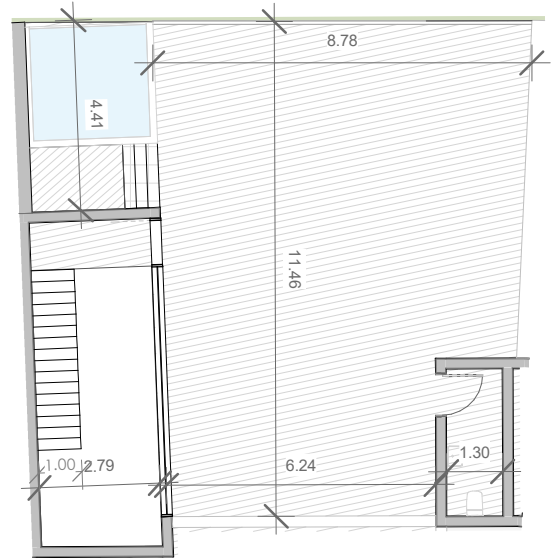

11/29/22

ESC: 1 : 175

Silver Beach

BY NOVAL PROPERTIES

Unidad: C-204  
 Nivel: II  
 Habitaciones: 3  
 Area Apartamento M<sup>2</sup>: 156  
 Area De Terraza M<sup>2</sup>: 36  
 Area Comun M<sup>2</sup>: 38.5  
 Roof Terrace M<sup>2</sup>: 119.95  
 Total M<sup>2</sup>: 350.45