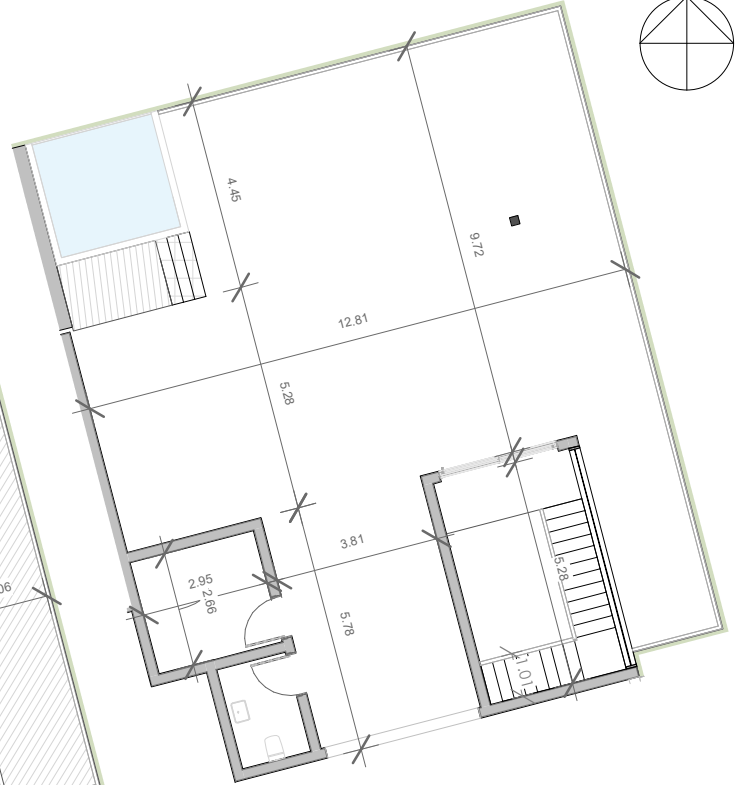

N

Unidad: D-210  
 Nivel: II  
 Habitaciones: 3  
 Area Apartamento M<sup>2</sup>: 188.8  
 Area De Terraza M<sup>2</sup>: 61.2  
 Area Comun M<sup>2</sup>: 46.2  
 Roof Terrace M<sup>2</sup>: 185.3  
 Total M<sup>2</sup>: 481.5  
 11/29/22