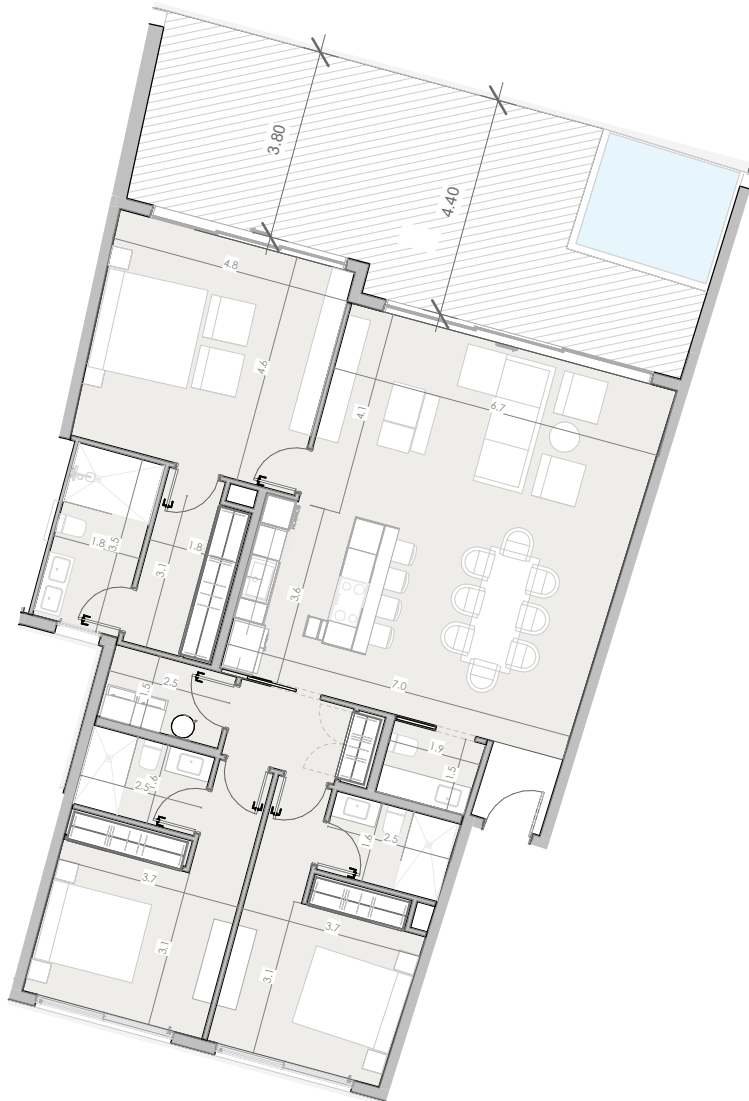

Unidad: C-107

Nivel: I

Habitaciones: 3

Area Apartamento M²: 153

Area De Terraza M²: 49.8

Area Comun M²: 38.5

Roof Terrace M²:

Total M²: 241.3

11/29/22

ESC:

1 : 150

NOVAL
PROPERTIES