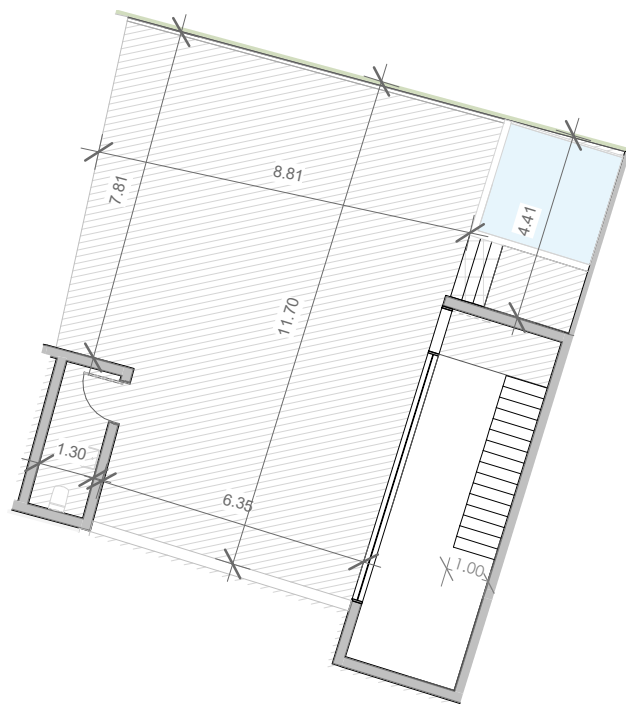

Silver Beach

BY NOVAL PROPERTIES

Unidad: C-207

Nivel: II

Habitaciones: 3

Area Apartamento M²: 158.2

Area De Terraza M²: 36.1

Area Comun M²: 38.5

Roof Terrace M²: 119.95

Total M²: 352.75

11/29/22

ESC:

1 : 175

NOVAL
PROPERTIES