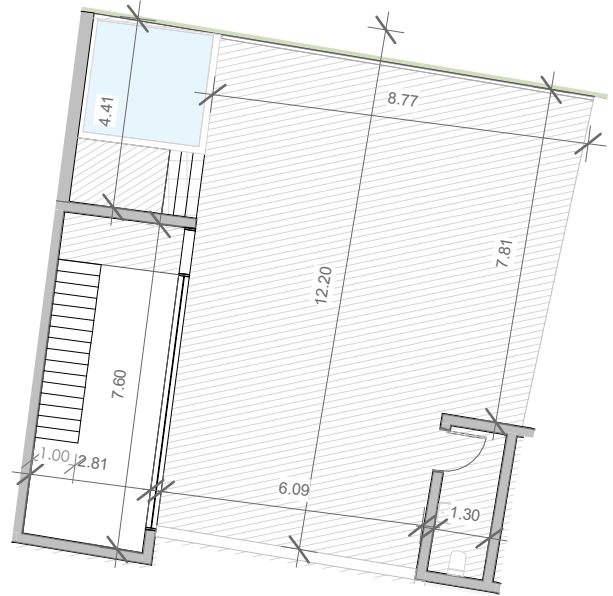

Silver Beach

BY NOVAL PROPERTIES

N

Unidad: C-206

Nivel: II

Habitaciones: 3

Area Apartamento M²: 156

Area De Terraza M²: 36

Area Comun M²: 38.5

Roof Terrace M²: 119.95

Total M²: 350.45

11/29/22

ESC:

1 : 175

EL ROOF TERRACE SOLO INCLUYE EL PISO Y LAS PREINSTALACIONES DE BAÑO, JACUZZY Y BBQ