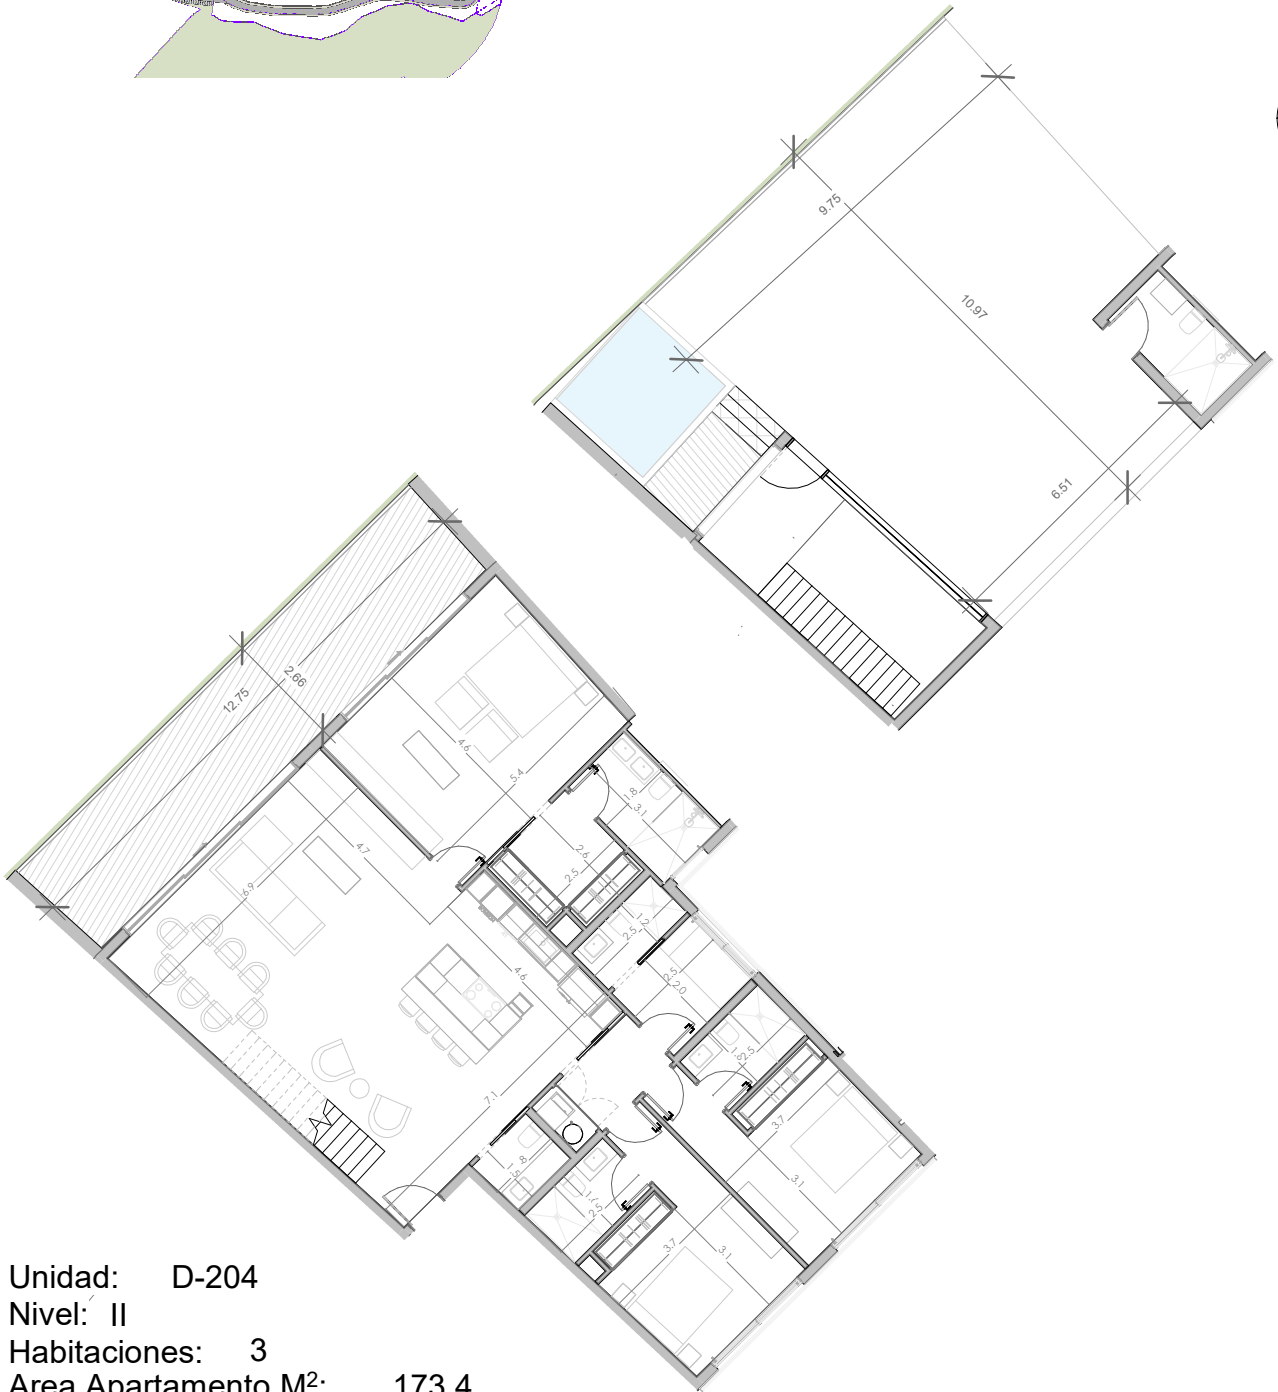

Silver Beach

BY NOVAL PROPERTIES

N

Unidad: D-204

Nivel: II

Habitaciones: 3

Area Apartamento M²: 173.4

Area De Terraza M²: 34.8

Area Comun M²: 46.2

Roof Terrace M²: 126.55

Total M²: 380.95

11/29/22

ESC:

1 : 175

EL ROOF TERRACE SOLO INCLUYE EL PISO Y LAS PREINSTALACIONES DE BAÑO, JACUZZY Y BBQ