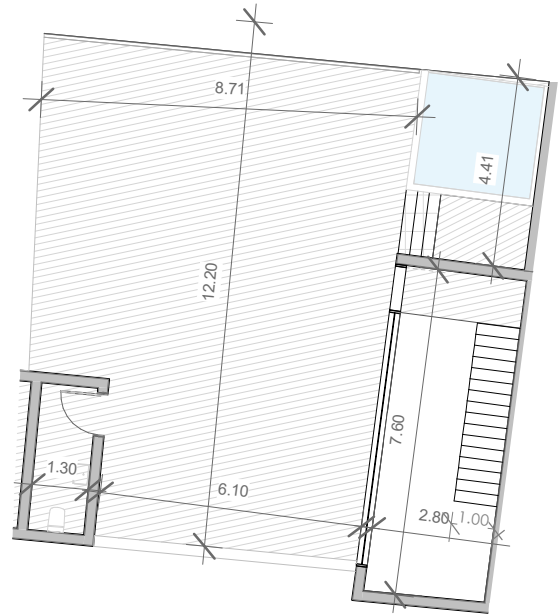

Silver Beach

BY NOVAL PROPERTIES

N

Unidad: C-205

Nivel: II

Habitaciones: 3

Area Apartamento M²: 156

Area De Terraza M²: 36

Area Comun M²: 38.5

Roof Terrace M²: 119.95

Total M²: 350.45

11/29/22

ESC:

1 : 175

NOVAL
PROPERTIES