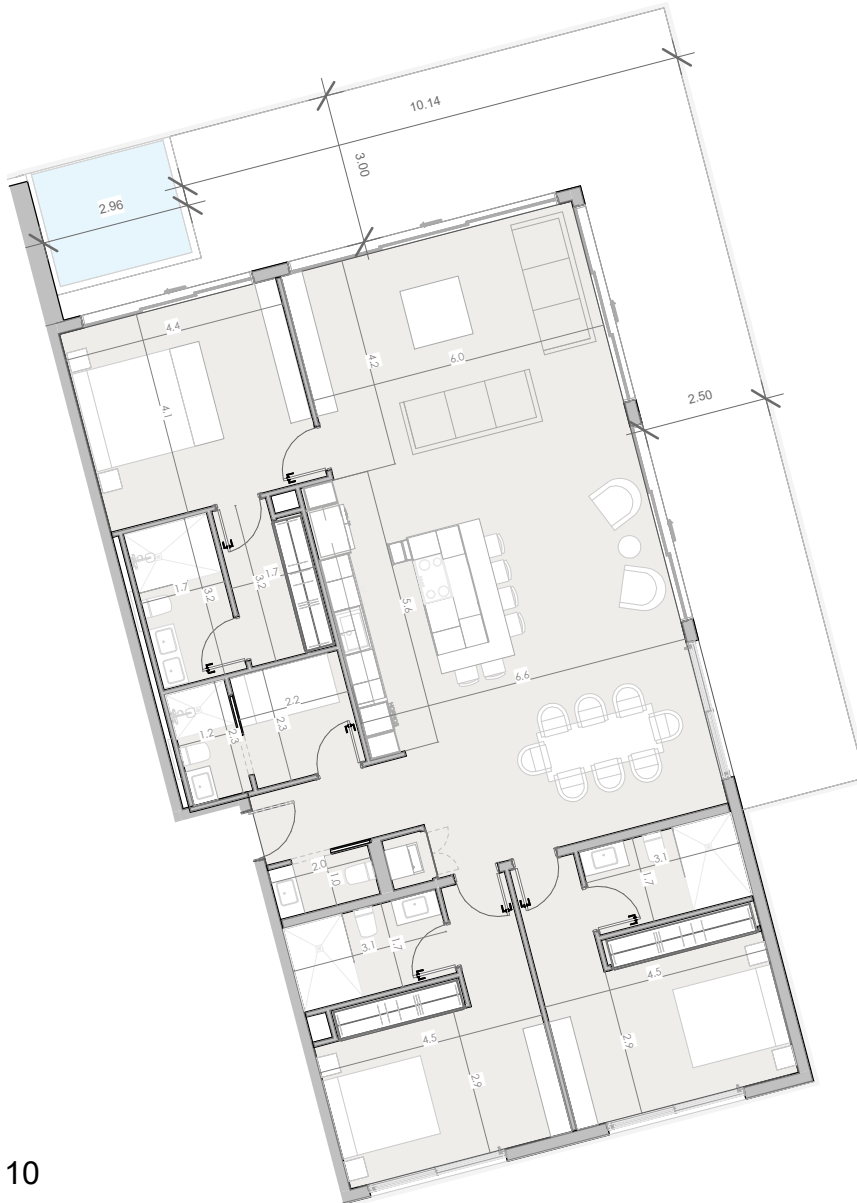

Unidad: D-110

Nivel: I

Habitaciones: 3

Area Apartamento M²: 188.8

Area De Terraza M²: 72.1

Area Comun M²: 46.2

Roof Terrace M²:

Total M²: 307.1

11/29/22

ESC:

1 : 150