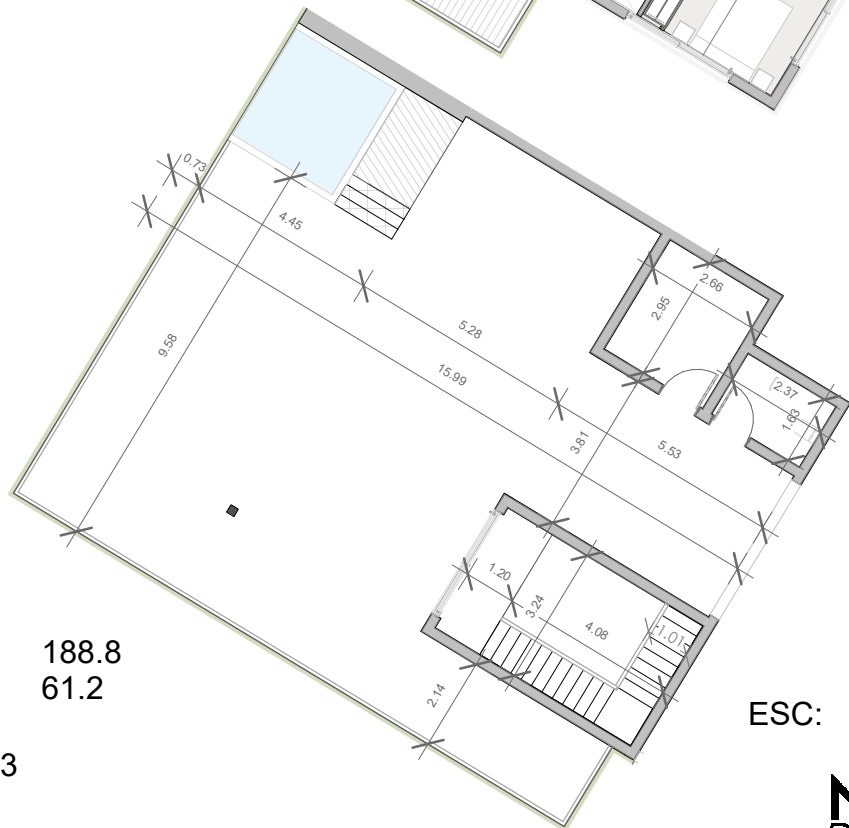

Silver Beach

BY NOVAL PROPERTIES

Unidad: D-201
Nivel: II
Habitaciones: 3
Area Apartamento M²: 188.8
Area De Terraza M²: 61.2
Area Comun M²: 46.2
Roof Terrace M²: 185.3
Total M²: 481.5

11/29/22

ESC: 1 : 175

NOVAL
PROPERTIES

EL ROOF TERRACE SOLO INCLUYE EL PISO Y LAS PREINSTALACIONES DE BAÑO, JACUZZY Y BBQ