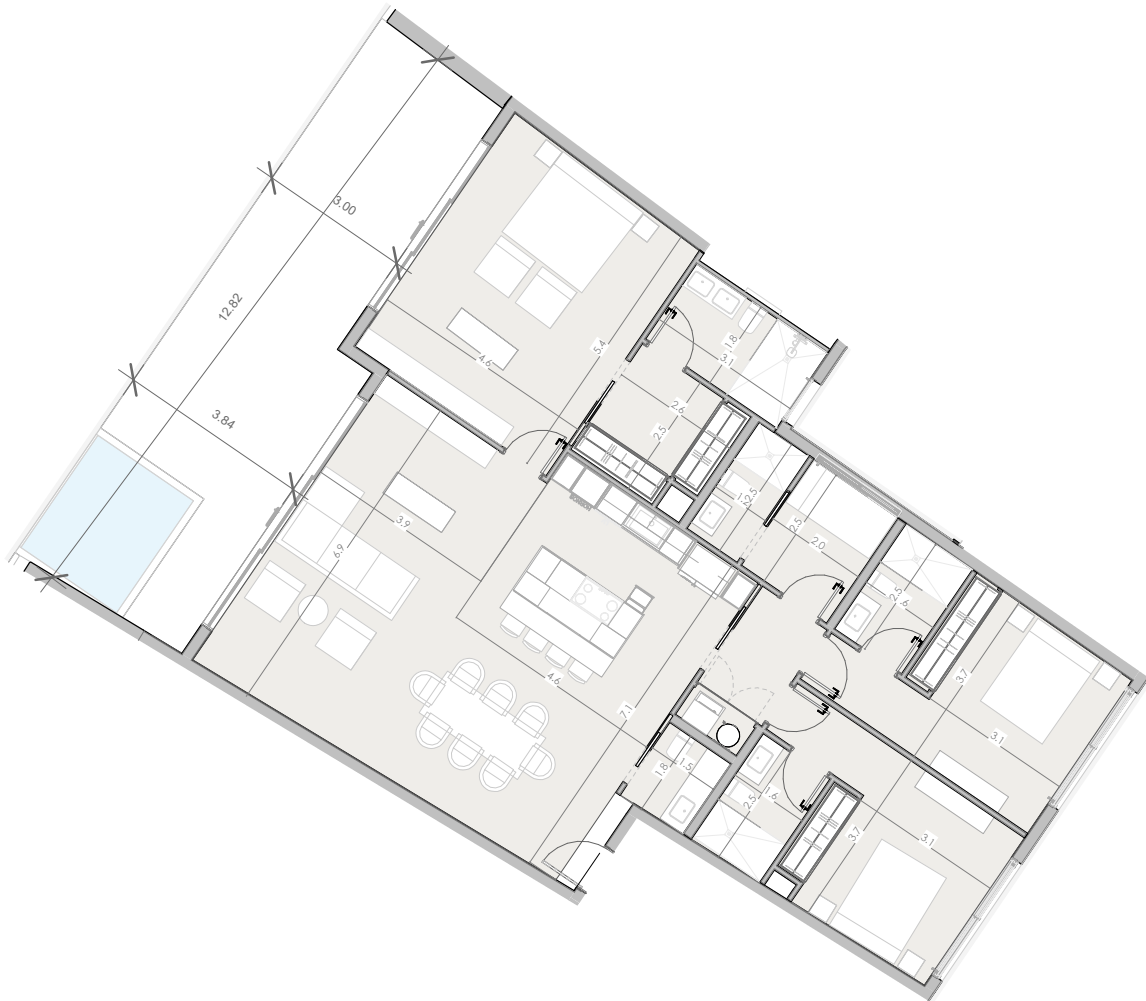

Unidad: D-102

Nivel: I

Habitaciones: 3

Area Apartamento M²: 168.6

Area De Terraza M²: 45

Area Comun M²: 46.2

Roof Terrace M²:

Total M²: 259.8

11/29/22

ESC:

1 : 150

NOVAL
PROPERTIES