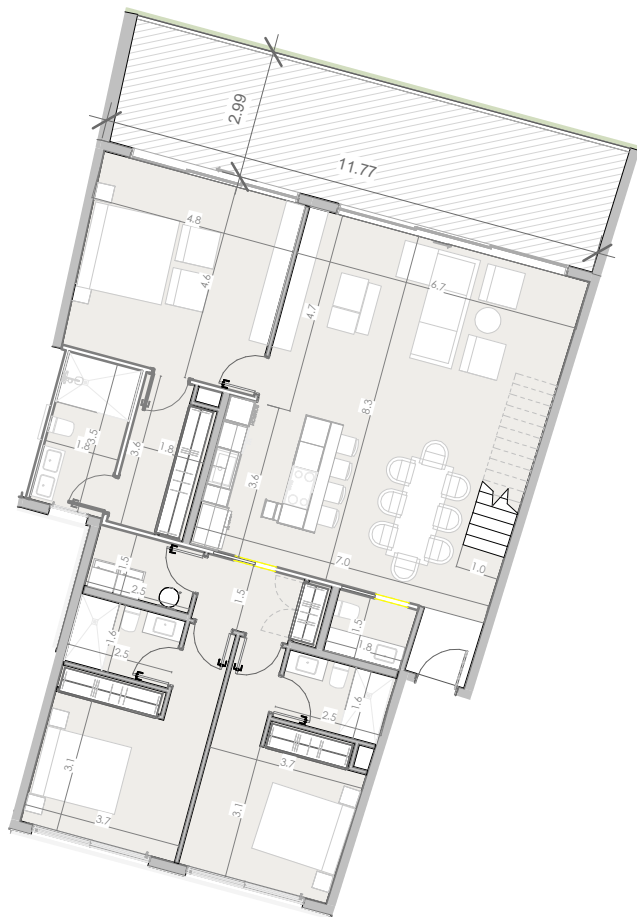

Silver Beach

BY NOVAL PROPERTIES

Unidad: C-207

Nivel: II

Habitaciones: 3

Area Apartamento M²: 158.2

Area De Terraza M²: 36.1

Area Comun M²: 38.5

Roof Terrace M²: 119.95

Total M²: 352.75

11/29/22

ESC:

1 : 175

NOVAL
PROPERTIES