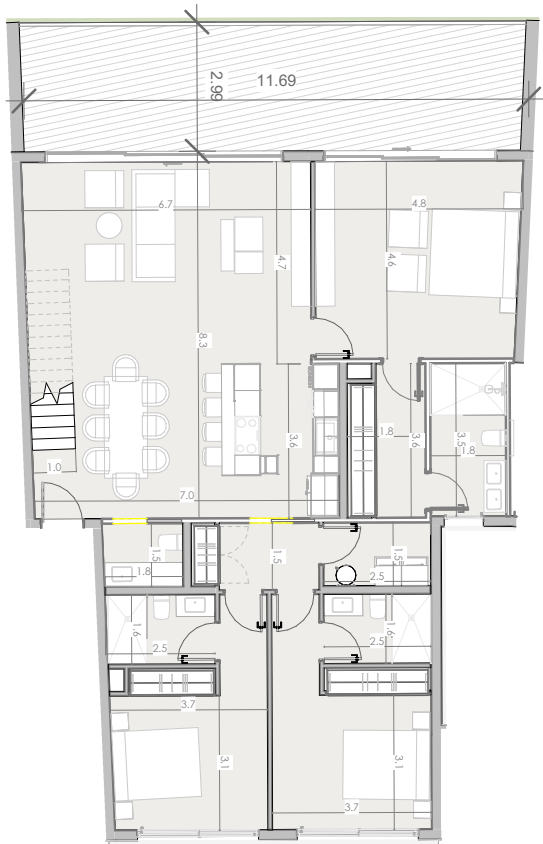

Unidad: C-204
Nivel: II
Habitaciones: 3
Area Apartamento M²: 156
Area De Terraza M²: 36
Area Comun M²: 38.5
Roof Terrace M²: 119.95
Total M²: 350.45

11/29/22

ESC: 1 : 175