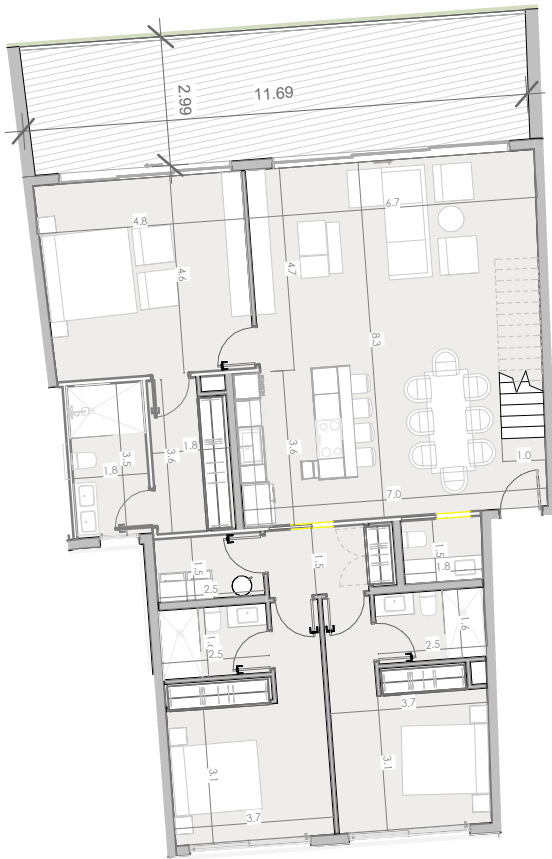

11/29/22

ESC: 1 : 175

**Silver Beach**

BY NOVAL PROPERTIES

Unidad: C-203  
 Nivel: II  
 Habitaciones: 3  
 Area Apartamento M<sup>2</sup>: 156  
 Area De Terraza M<sup>2</sup>: 36  
 Area Comun M<sup>2</sup>: 38.5  
 Roof Terrace M<sup>2</sup>: 119.95  
 Total M<sup>2</sup>: 350.45