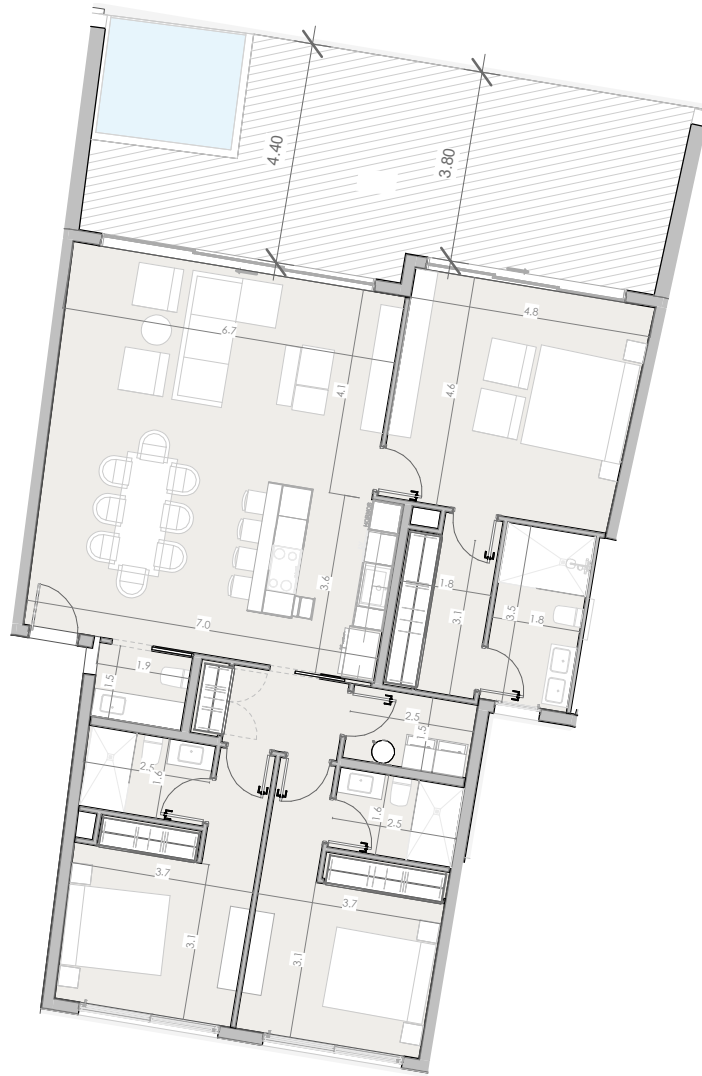

BY NOVAL PROPERTIES

Unidad: C-106

Nivel: I

Habitaciones: 3

Area Apartamento M<sup>2</sup>: 153

Area De Terraza M<sup>2</sup>: 49.8

Area Comun M<sup>2</sup>: 38.5

Roof Terrace M<sup>2</sup>: