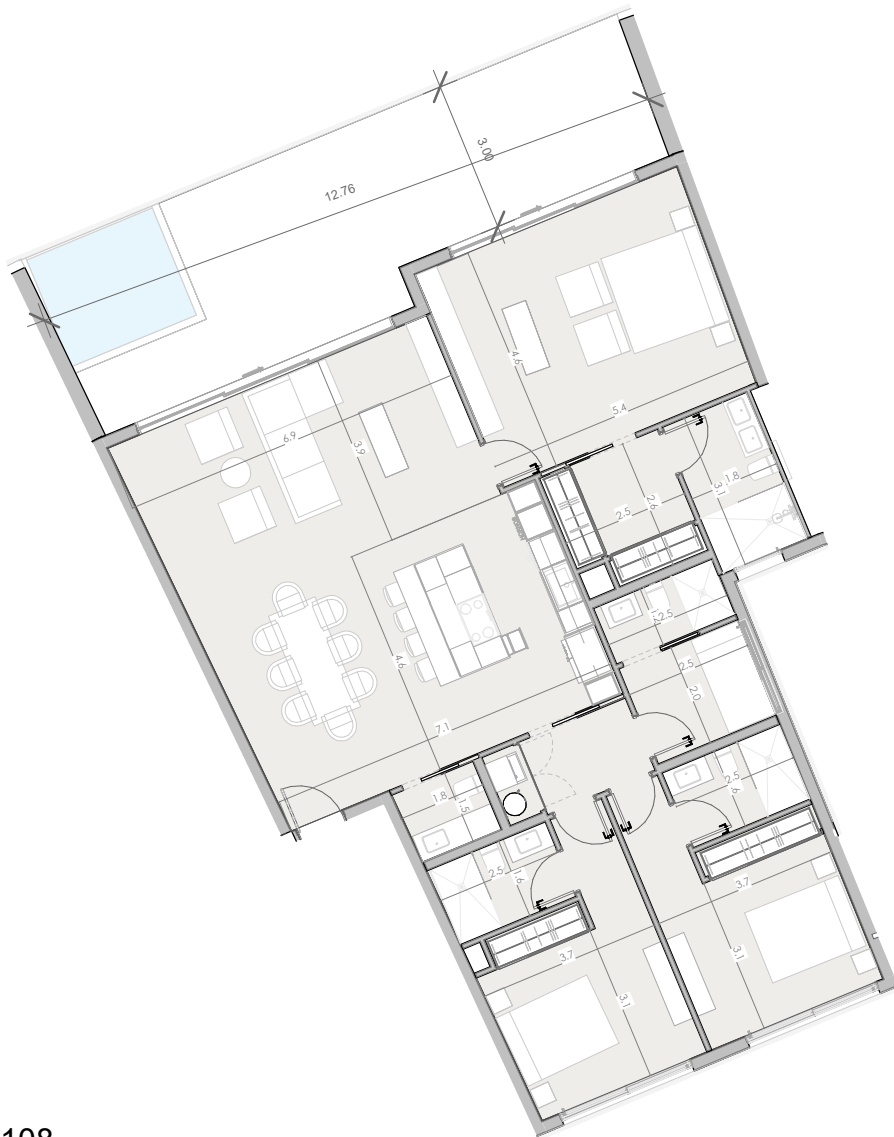

BY NOVAL PROPERTIES

Unidad: D-108

Nivel: I

Habitaciones: 3

Area Apartamento M<sup>2</sup>: 167.7

Area De Terraza M<sup>2</sup>: 45

Area Comun M<sup>2</sup>: 46.2

Roof Terrace M<sup>2</sup>: