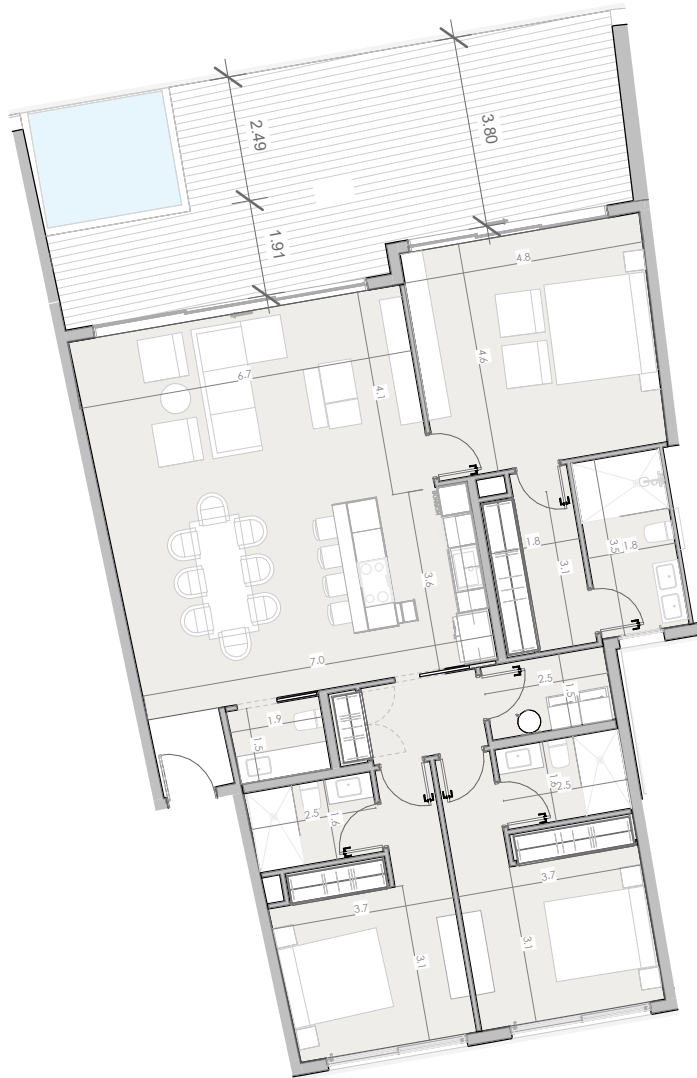

Unidad: C-102

Nivel: I

Habitaciones: 3

Area Apartamento M²: 153

Area De Terraza M²: 49.8

Area Comun M²: 38.5

Roof Terrace M²:

Total M²: 241.3

11/29/22

ESC:

1 : 150

NOVAL
PROPERTIES