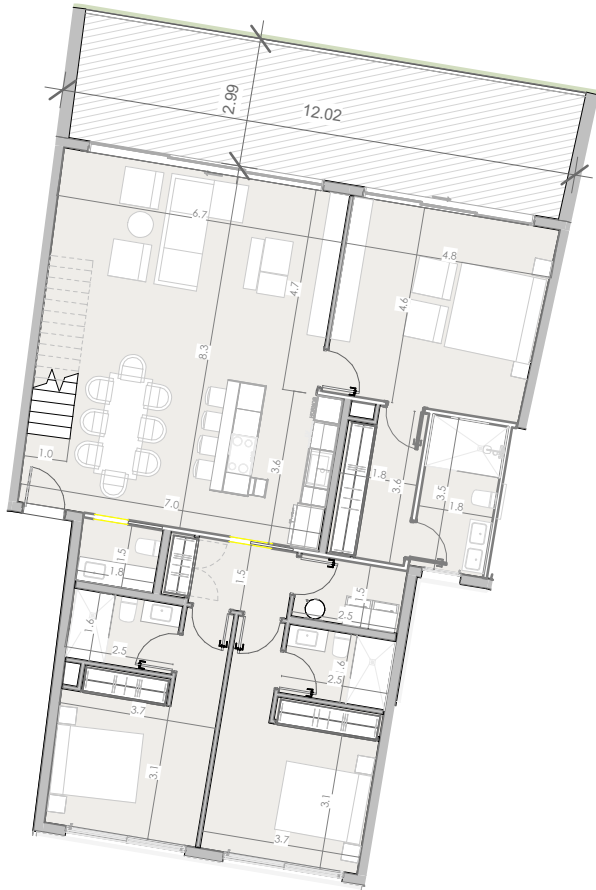

Silver Beach

BY NOVAL PROPERTIES

N

Unidad: C-206

Nivel: II

Habitaciones: 3

Area Apartamento M²: 156

Area De Terraza M²: 36

Area Comun M²: 38.5

Roof Terrace M²: 119.95

Total M²: 350.45

11/29/22

ESC:

1 : 175

EL ROOF TERRACE SOLO INCLUYE EL PISO Y LAS PREINSTALACIONES DE BAÑO, JACUZZY Y BBQ