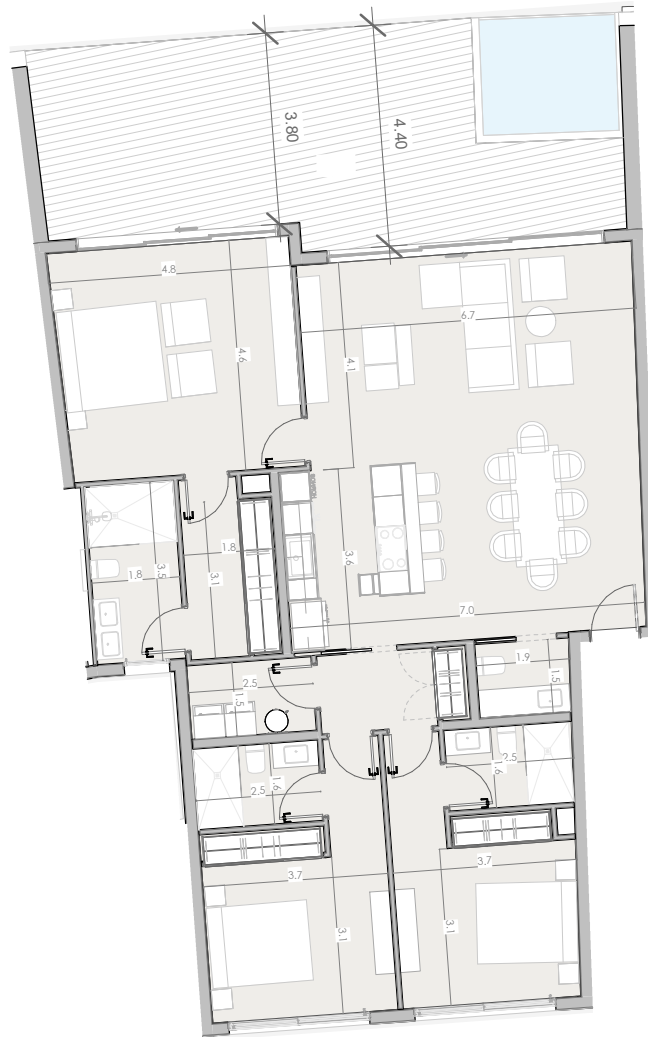

Unidad: C-103

Nivel: I

Habitaciones: 3

Area Apartamento M²: 153

Area De Terraza M²: 49.8

Area Comun M²: 38.5

Roof Terrace M²:

Total M²: 241.3

11/29/22

ESC:

1 : 150

NOVAL
PROPERTIES