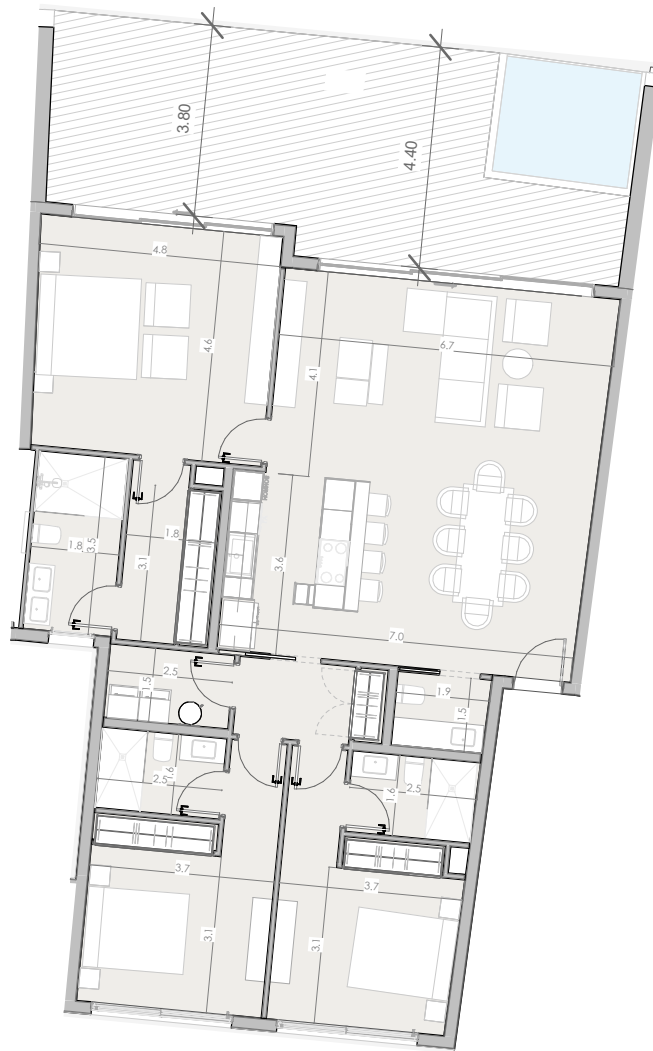

Unidad: C-105

Nivel: I

Habitaciones: 3

Area Apartamento M²: 153

Area De Terraza M²: 49.8

Area Comun M²: 38.5

Roof Terrace M²:

Total M²: 241.3

11/29/22

ESC:

1 : 150

NOVAL
PROPERTIES